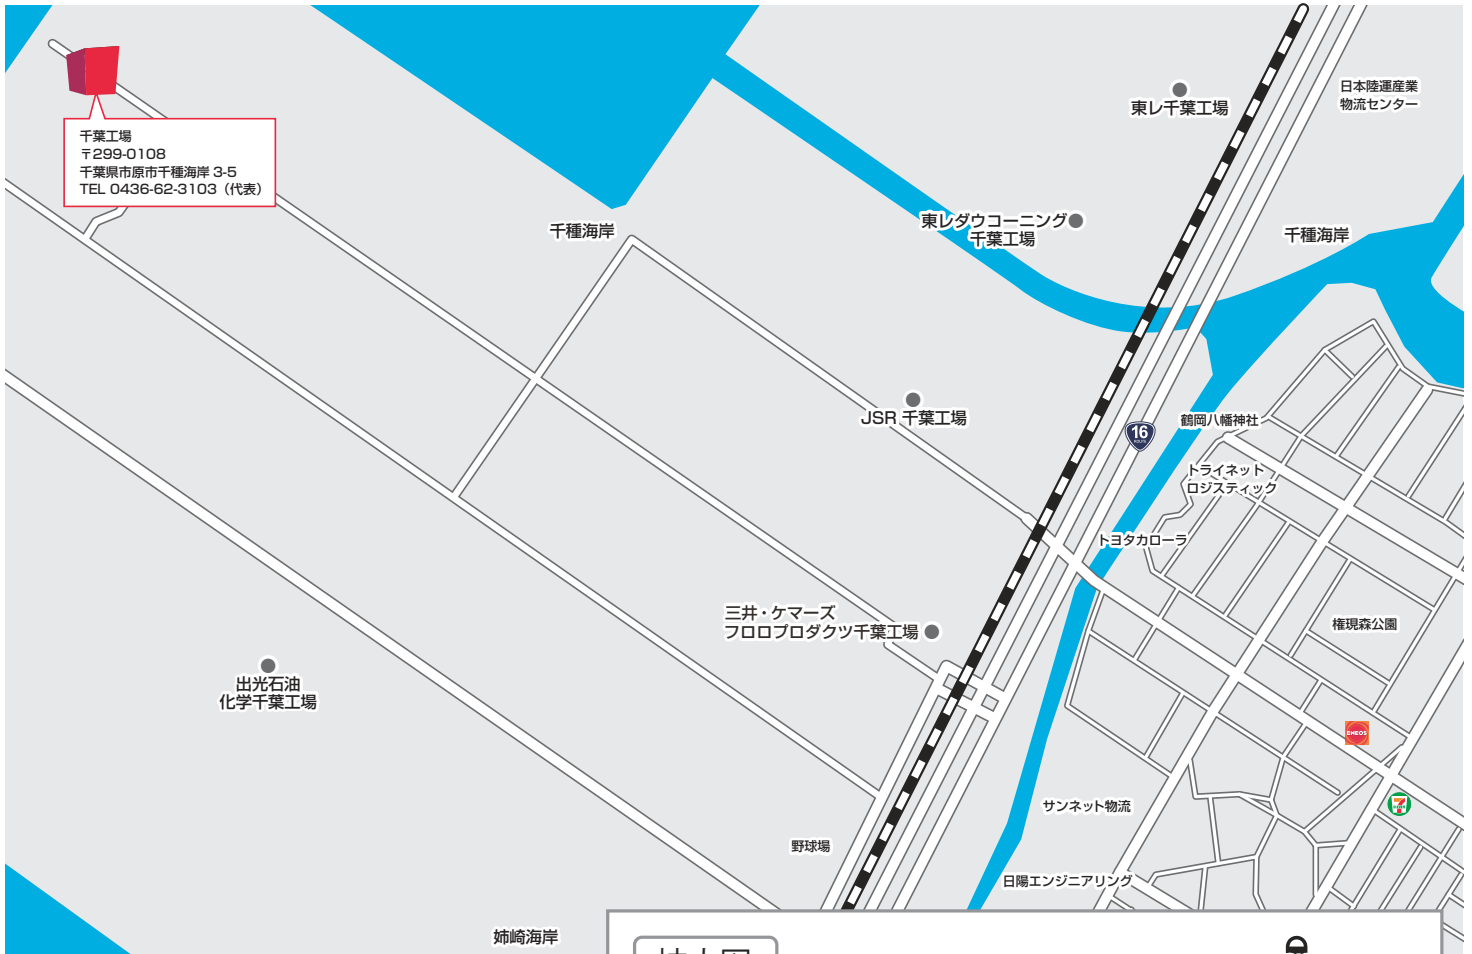

アクセスマップ

千葉工場

住所

〒299-0108 千葉県市原市千種海岸3-5
TEL 0436-62-3103(代表)

交通

JR内房線姉ヶ崎駅下車、西口よりタクシー約10分
東関東自動車道車を利用の場合 袖浦・姉崎または市原ICを下車