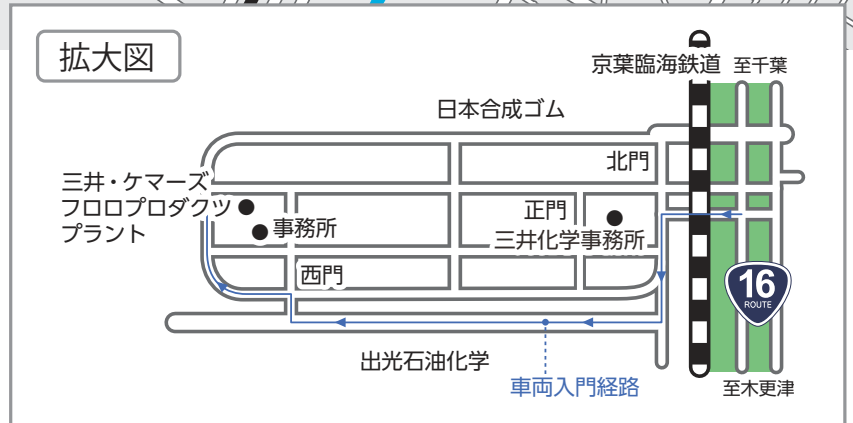

アクセスマップ

千葉工場

住所

〒299-0108 千葉県市原市千種海岸3-5
TEL 0436-62-3103(代表)

交通

JR内房線姉ヶ崎駅下車、西口よりタクシー約10分
東関東自動車道車を利用の場合 袖浦・姉崎または市原ICを下車